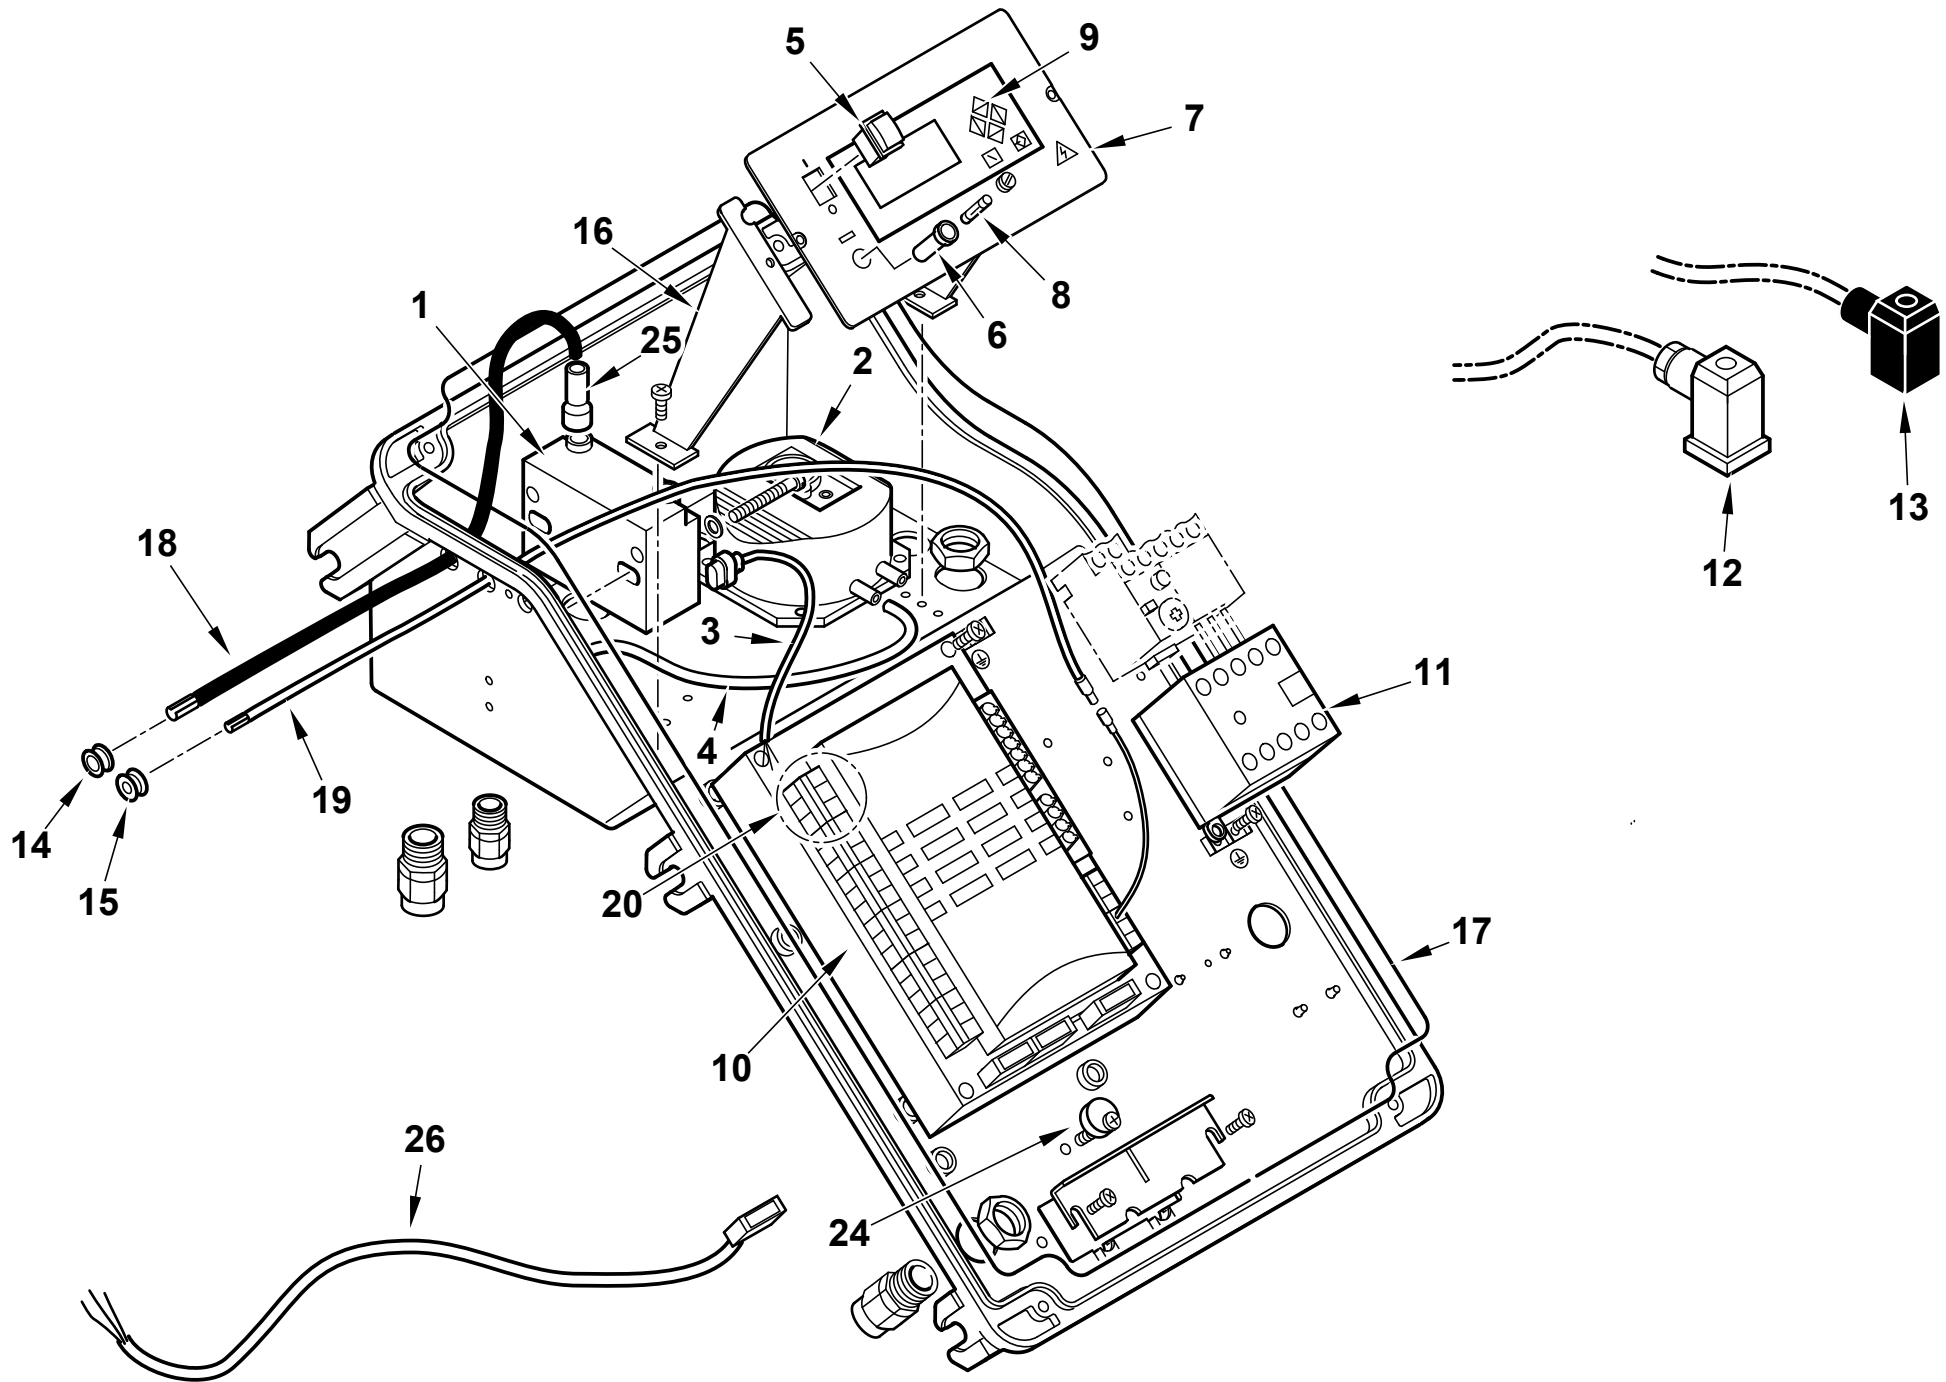

Поз	Артикул	Наименование	Примечание
1	0024040022	Пламенная головка	
2	0024030029	Головка горелки	
3	0024030003	Муфта соединительная	
4	0024010010	Палец	
5	0024030017	Прокладка	
6	0005180077	Сальник	
7	0024040041	Газовый дроссельный клапан в сборе	
8	31483	Штуцер давления	
9	0024040002	Крыльчатка	
10	0030010574	Прокладка	
11	0024010027	Ниппель	
12	8024030011	Крышка	
13	0005060037	Наконечник	
14	0024030013	Крышка	
16	0024030049	Опора	
17	0005110124	Реле тепловое	
18	30103	Мотор 2,2 кВт	
19	0024020036	Блок управления в сборе	
20	0024040017	Подпорная шайба	
21	0011040083	Форсунка газовая	
22	0024040019	Форсунка газовая	
23	0024030036	Кронштейн	
24	0011040046	Кронштейн	
25	0024040012	Электрод ионизации	
26	0024040013	Электрод	
27	0005180076	Сальник	

Поз	Артикул	Наименование	Примечание
28	0024040014	Шайба	
30	0024030020	Винт	
31	0024030027	Газораспределитель	
32	0024030031	Трубка	
33	0024010046	Тяга с шарниром	
34	0024030004	Колено	
35	0024010009	Рычаг	
36	0024010008	Сектор	
37	0024010011	Сопло вентилятора	
38	23839	Сальник	
39	0020020030	Стекло	
40	0005040166	Сервопривод Lamtec STE4,5/1,2Нм	
41	0024030050	Вал	
42	0024010012	Воздушная заслонка	
43	54056	Втулка	
44	54200	Указатель	
45	0024010013	Решетка воздухозаборника	
46	8024030001	Полуфланец	
47	0024040016	Шнур	
48	0024030018	Прокладка	
49	17639	Шпилька	
50	0005130051	Штекер	
52	0024040038	Втулка	
55	0024020019	Прокладка	
61	0005140198	Кабель	
62	4976	Сальник	

Поз	Артикул	Наименование	Примечание
1	0005020069	Трансформатор	
2	0005040112	Реле давления Kromschroeder DL8K-1	
3	0005130111	Штекер	
4	0005250094	Трубка	
5	0005120134	Выключатель	
6	0005120126	Гнездо предохранителя	
7	0024010055	Панель управления	
8	7456	Предохранитель плавкий	
9	0005030266	Дисплей Lamtec	
10	0006020522	Автомат горения Lamtec BT320	
	0005130205	Штекер	
11	0005110110	Пускатель Lovato BG0910A230	
12	23522	Штекер	